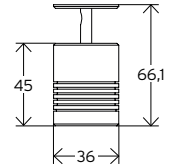

### PETIT PROJECTEUR SMALL PROJECTOR

*Petite taille  
Very small*

*Projecteur PR24  
Option sur track LED  
PR24 projector  
Track LED option*

*Orientable à 45°  
dans 2 directions  
45° adjustable in 2 directions*

# ARIES

Dimensions en mm  
Sizes in mm

## DONNÉES TECHNIQUES DATASHEET

TYPE	SOURCE	Dimension en mm Size in mm	Hauteur plénum en mm Plenum Height		Type	Courant max Max Current	Lm/PCB max	Puissance max Max Power	Température Temperature					
ARIES	LED	H : 66,1 Ø36	-		LED	700 mA	165 Lm	2,5 W	2700, 3000, 3500, 4000° K					
		Classe Class	IP IP	IK IK	IRC CRI	R-9 / Haute précision chromatique R-9 / High chromatic precision	Module LED haute efficacité HI-efficacy LED module	Économie d'énergie Eco energy saving	DALI ou 1/10V - DMX (a) DALI or 1/10V - DMX	Luminaire froid Cold luminaire	Auto dissipateur Auto heatsink	IES ou LDT IES or LDT	Lentille lens	Orientation Steerable
		2	20	07	> 90	> 50	●	●	●	●	●	(b)	10, 30°	90° sur 355°
(a) DALI / DMX en fonction du driver - DALI / DMX based driver (b) Sur demande - On request														
OPTION	Snoot long de 20 mm long snoot of 20 mm						Appareil fournis hors alimentation (without driver)							