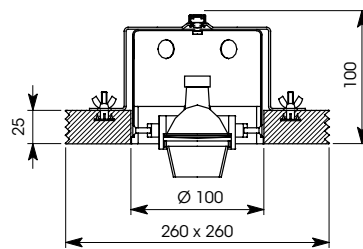

GYROLYLAC

Caractéristiques

Spot encastré orientable
type cardan
laiton finition Nickel brossé,
montage staff
sans collerette apparente

Recessed gimbaled
downlight
Brass with Nickel
brushed finishing,
comes with plaster frame
for a perfect ceiling fitting

0,58 kg

GYROLAC 50

Réf.	Type	Couleur
64586	Spot orientable 50W 12V G5,3	Nickel brossé
64586/SF	Staff Gyrolylac 50	Blanc

GYROLYLAC 50
Lampe dichroïque
(halogène et LED) de
diamètre 50 mm
Puissance : 50 watts
Tension : 12 volts
Dichroïc lamp type MR 16
(halogen and LED)
diameter 50 mm
Power: 50 Watts
Voltage: 12 Volts

0,69 kg

GYROLAC AR111

Réf.	Type	Couleur
64686	Spot orientable 100W 12V AR111	Nickel brossé
64686/SF	Staff Gyrolylac 111	Blanc

GYROLYLAC AR111
Lampe halogène AR111
Puissance : 100 watts
Tension : 12 volts
Halogene lamp AR111
Power: 100 Watts
Voltage: 12 Volts