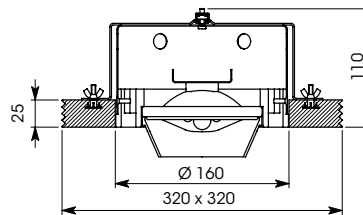

GYROLYLAC

Caractéristiques

Spot encastré orientable
type cardan
laiton finition Nickel brossé,
montage staff
sans collerette apparente

Recessed gimbaled
downlight
Brass with Nickel
brushed finishing,
comes with plaster frame
for a perfect ceiling fitting

0,58 kg

GYROLAC 50

Réf.	Type	Couleur
64586	Spot orientable 50W 12V G5,3	Nickel brossé
64586/SF	Staff Gyrolylac 50	Blanc

GYROLYLAC 50
Lampe dichroïque
(halogène et LED) de
diamètre 50 mm
Puissance : 50 watts
Tension : 12 volts
Dichroïc lamp type MR 16
(halogen and LED)
diameter 50 mm
Power: 50 Watts
Voltage: 12 Volts

0,69 kg

GYROLAC AR111

Réf.	Type	Couleur
64686	Spot orientable 100W 12V AR111	Nickel brossé
64686/SF	Staff Gyrolylac 111	Blanc

GYROLYLAC AR111
Lampe halogène AR111
Puissance : 100 watts
Tension : 12 volts
Halogene lamp AR111
Power: 100 Watts
Voltage: 12 Volts