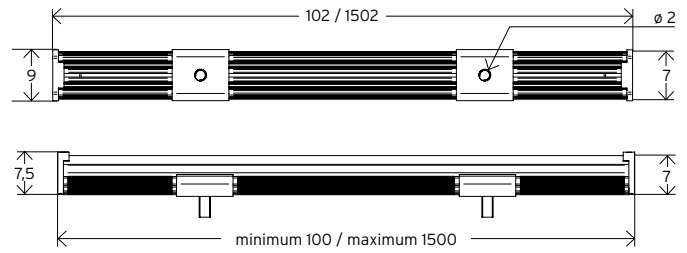

VHÉLA

SOLUTIONS D'INTÉRIEUR | RÉGLETTES

INSIDE SOLUTIONS | LED PROFILES

LA PLUS PETITE RÉGLETTE LED
THE SMALLEST LED PROFILE

Jusqu'à 5000° K

*Le plus petit diamètre
The smallest diameter*

VHÉLA

Dimensions en mm
Sizes in mm

DONNÉES TECHNIQUES DATASHEET

TYPE	SOURCE	Dimension en mm Size in mm	Hauteur plénum en mm Plenum Height	Type	Courant max Max Current	Lm/PCB max	Puissance max Max Power	Température Temperature						
VHÉLA	LED	L : 100 - 1500 H : 7,5 W : 9	-	LED	500 mA	1600 Lm	16 W/m	2700, 3000, 3500, 4000, 5000°K						
		3	20	07	> 95	> 95	●	●	●	●	●	(b)	60, 120°	x
Appareil fournis hors alimentation (without driver)				(a) DALI / DMX en fonction du driver - DALI / DMX based driver (b) Sur demande - On request										
OPTION	Température 2200, 2400, 2600°K Temperature 2200, 2400, 2600°K			Fixations clips Fixation with clips										