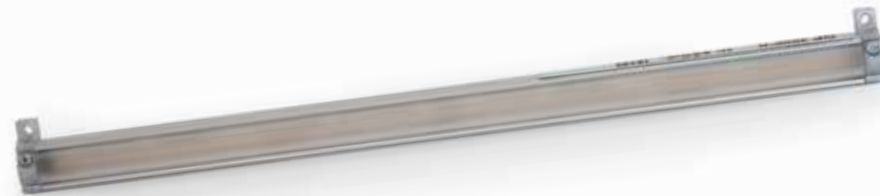

DRACO
RÉGLETTE LED
POUR SOLUTIONS D'INTÉRIEUR,
SYSTÈME DE FIXATION

LED PROFILES
FOR INSIDE SOLUTIONS,
INSTALLATION KIT

www.sfy-lighting.com

SFY LIGHTING
87 rue Emilien Marcoux Suite 110
J7C 0B4 Blainville
QC • CANADA

CONTACT
Jonathan LOUIS
Phone: +1 450-951-8505
Mail: jonathan.louis@sfyindustrie.com